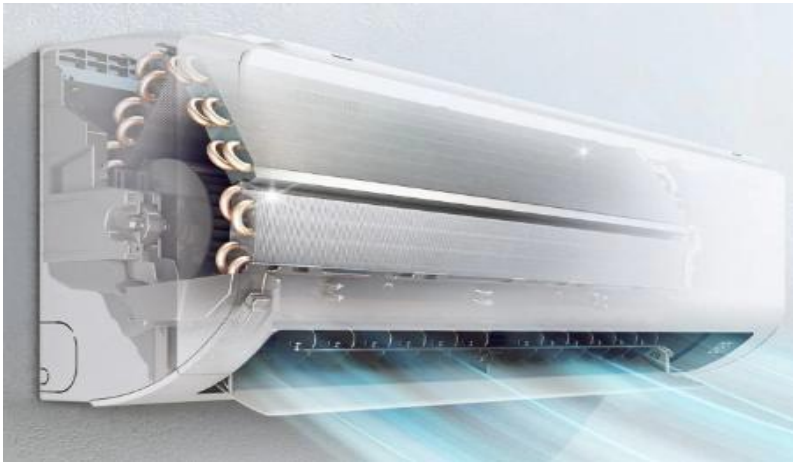

WIND ELITE

LUZON

A35

ΚΑΤΗΓΟΡΙΑ	ΤΥΠΟΣ	2024 SET MODEL	ΑΝΑΛΥΣΗ	ΟΝΟΜΑΣΤΙΚΗ ΑΠΟΔΟΣΗ (Kw)		ΠΕΡΙΓΡΑΦΗ	ΕΙΣΦΟΡΑ ΑΝΑΚΥΚΛΩΣΗΣ	ΠΡΟΤΕΙΝΟΜΕΝΗ ΤΙΜΗ ΛΙΑΝΙΚΗΣ ΜΕ ΦΠΑ 24%	
				Ψύξη	Θέρμανση			ΑΝΑΛΥΣΗ ΤΙΜΗΣ	ΤΙΜΗ SET
RAC	WIND - FREE ELITE	AR09BXFYDWKNEE	AR09BXFYDWKNEE	2,50	3,20	Μονάδα Τοίχου με Wi-Fi & Tri-Care Filter A+++/A+++ R32	1,03	537,50	1.115,00
			AR09BXFYDWKXEE				3,25	577,50	
		AR12BXFYDWKNEE	AR12BXFYDWKNEE	3,50	4,00	Μονάδα Τοίχου με Wi-Fi & Tri-Care Filter A+++/A+++ R32	1,06	596,00	1.245,00
			AR12BXFYDWKXEE				3,25	649,00	
	WIND – FREE AVANT	AR09TXEAAWKNEU	AR09TXEAAWKNEU	2,50	3,20	Μονάδα Τοίχου με Wi-Fi & Tri-Care Filter A++/A+++ R32	0,99	423,00	940,00
			AR09TXEAAWKXEU				2,99	517,00	
		AR12TXEAAWKNEU	AR12TXEAAWKNEU	3,50	4,00	Μονάδα Τοίχου με Wi-Fi & Tri-Care Filter A++/A+++ R32	0,99	472,50	1.050,00
			AR12TXEAAWKXEU				2,99	577,50	
		AR18TXEAAWKNEU	AR18TXEAAWKNEU	5,00	6,00	Μονάδα Τοίχου με Wi-Fi & Tri-Care Filter A++/A+++ R32	1,22	693,00	1.540,00
			AR18TXEAAWKXEU				3,97	847,00	
		AR24TXEAAWKNEU	AR24TXEAAWKNEU	6,50	7,40	Μονάδα Τοίχου με Wi-Fi & Tri-Care Filter A++/A+++ R32	1,22	873,00	1.940,00
			AR24TXEAAWKXEU				4,36	1.067,00	
	WIND – FREE COMFORT	AR09TXFCAWKNEU	AR09TXFCAWKNEU	2,50	3,20	Μονάδα Τοίχου με Wi-Fi A++/A+++ R32	0,89	299,29	745,00
			AR09TXFCAWKXEU				2,30	445,71	
		AR12TXFCAWKNEU	AR12TXFCAWKNEU	3,50	3,50	Μονάδα Τοίχου με Wi-Fi A++/A+++ R32	0,89	349,18	870,00
			AR12TXFCAWKXEU				2,30	520,82	
AR18TXFCAWKNEU		AR18TXFCAWKNEU	5,00	6,00	Μονάδα Τοίχου με Wi-Fi A++/A+++ R32	1,15	535,25	1.340,00	
		AR18TXFCAWKXEU				3,97	804,75		
AR24TXFCAWKNEU		AR24TXFCAWKNEU	6,50	7,40	Μονάδα Τοίχου με Wi-Fi A++/A+++ R32	1,16	700,72	1.660,00	
		AR24TXFCAWKXEU				4,32	959,28		